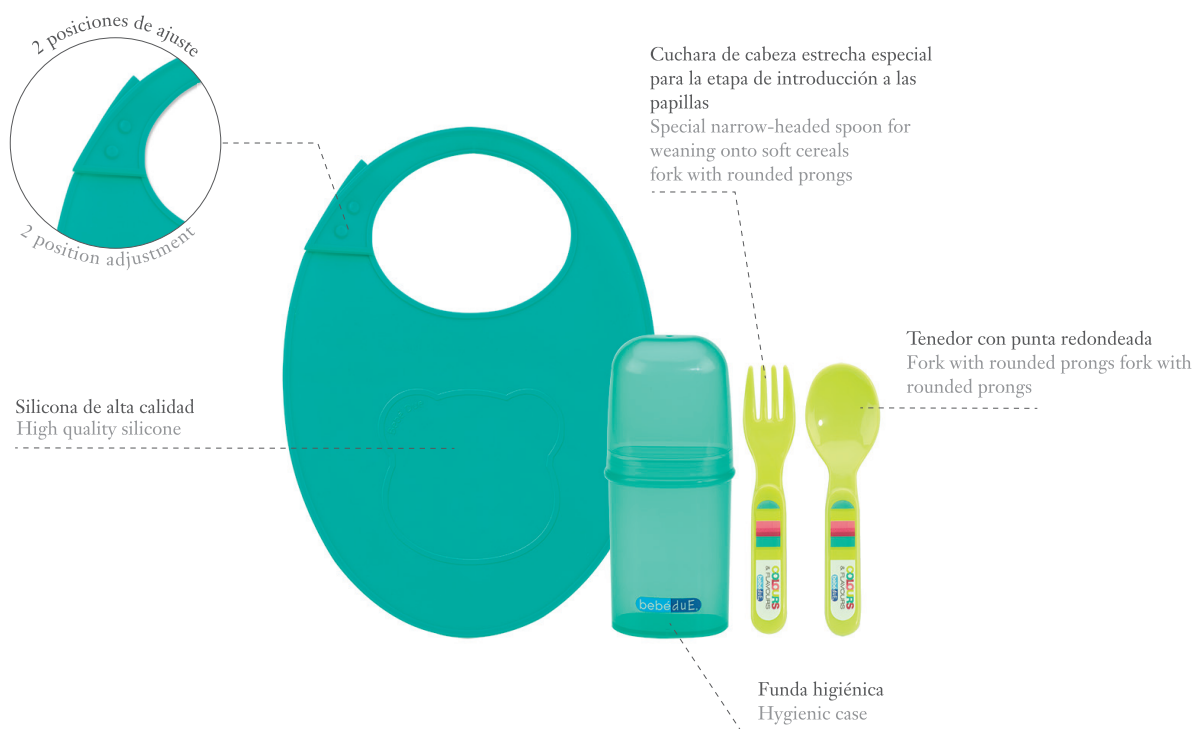

SET CUBIERTOS Y BABERO CUTLERY CASE AND BIB

0m 4m 12m 18m 24m 36m

CARACTERÍSTICAS + CARACTERÍSTICAS

- Práctico set de cubiertos y babero que podrás llevar a todas partes, para poder dar la comida al niño de forma cómoda e higiénica.
- Los cubiertos son de material plástico, pensados especialmente para **cuidar las delicadas encías del bebé**.
- El babero está fabricado en silicona. Es muy práctico porque **no ocupa espacio**, y se lava fácilmente con agua y jabón.
- Incluye una práctica funda para llevar los componentes siempre **recogidos y limpios**. Después de la comida los puedes guardar **sin riesgo a manchar el bolso**.

- Practical cutlery and bib set for convenient, hygienic feeding, suitable for take anywhere.
- The plastic cutlery is specially designed to **protect baby's sensitive gums**.
- The bib is made of silicone. It is very convenient because **it takes up very little space**, and is easily washed with soap and water.
- Includes a practical case to keep the set **clean and easy to find**. After the meal you can put it away **and it won't stain or cause mess in your bag**.