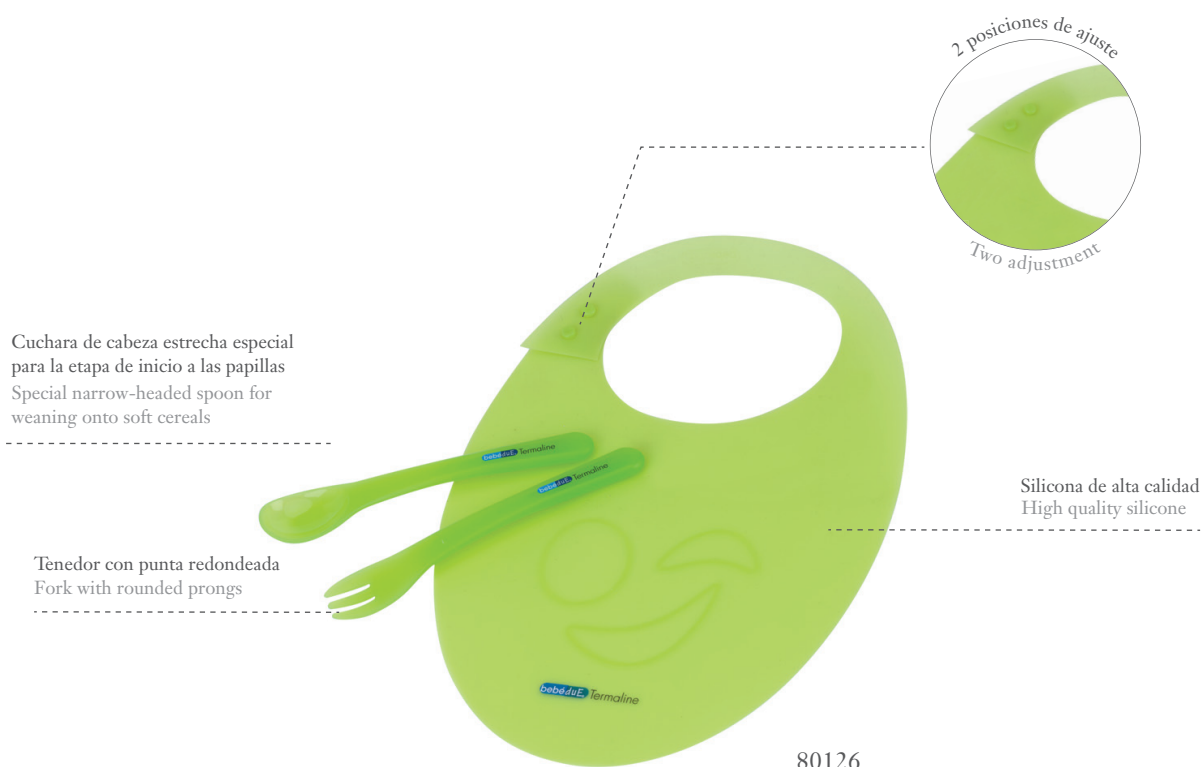

## SET DE CUBIERTOS Y BABERO TERMALINE TERMALINE CUTLERY AND BIB SET

0m 4m 12m 18m 24m 36m

### CARACTERÍSTICAS CHARACTERISTICS

- Práctico set de cubiertos y babero que podrás llevar a todas partes, para poder dar la comida al niño de forma cómoda e higiénica.
- Fabricado con materiales atóxicos, sin ftalatos y libres de Bisfenol A.
- Los **cubiertos** son de **material plástico**, pensados especialmente para cuidar las delicadas encías del bebé.
- El **babero** está fabricado en **silicona**. Es muy práctico porque **no ocupa espacio**, y se lava rápidamente con agua.
- Incluye una práctica **funda para llevar** los componentes siempre recogidos y limpios. Después de la comida los puedes guardar sin riesgo a manchar el bolso.

- Practical cutlery and baby bib set, which is ideal to take with you everywhere so you can feed your child comfortably and hygienically.
- All the components of the Termaline cutlery set are non-toxic, phthalate free and Bisphenol A free.
- The **cutlery** is **made of plastic** (P.P.), carefully designed to protect the baby's delicate gums.
- The **bib** is made of **silicone** and it is very practical, **taking up very little space** and easily cleaned with water.
- **Practical case to carry the complete set** always clean and tidy. After the meal, you can carry them without any risk of getting your bag dirty.

### ACCESORIOS INCLUIDOS ACCESSORIES INCLUDED

Funda higiénica  
Hygienic cover